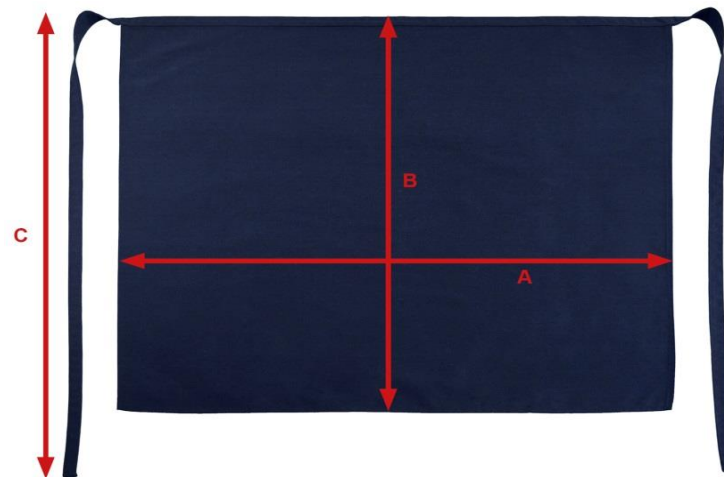

Measurement Chart

jassz
bags towels bistro

JG13 - 'Rome' Medium Length Bistro Apron

Position	in cm
A	100
B	78
C	100

24.04.2018